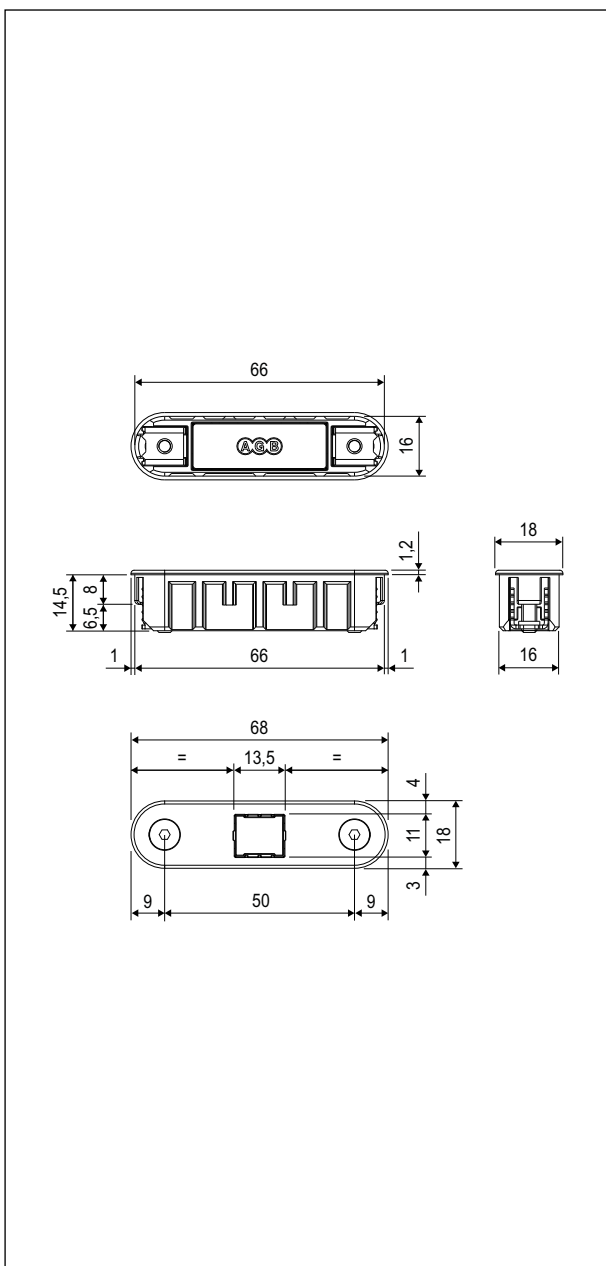

Alu-Touch - ответная планка для алюминиевых коробок

Описание

Магнитная ответная планка из пластика с закругленными краями и запатентованной системой крепления.

Alu-Touch совместима с фрезеровками ответной планки Alutor XT.

Применение

Для взаимодействия с Touch установите на дверную коробку как показано на рисунке.

Крепление

Расширяющееся крепление, используя шестигранный ключ 2,5 мм.

Данные для Заказа

Артикул

B02404.30.XX

Примечание. Руководствуйтесь действующим прайс-листом при выборе отделки.