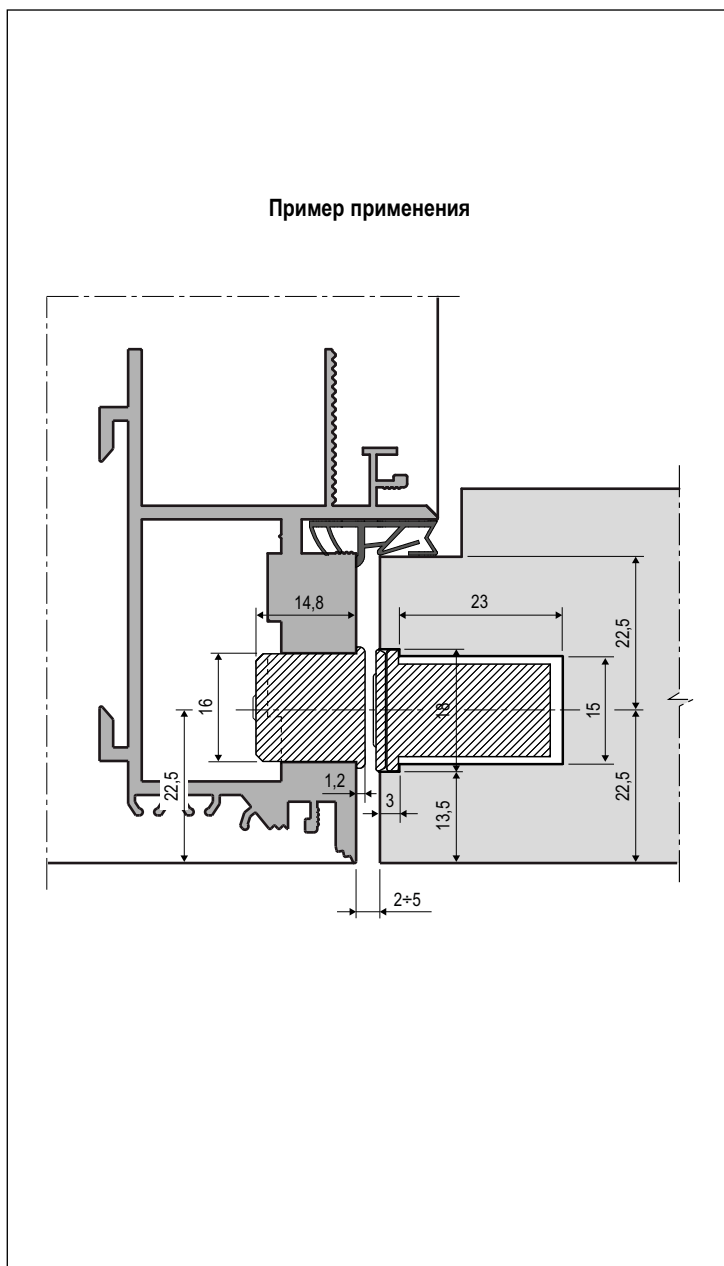

Alu-Touch - ответная планка для алюминиевых коробок

Описание

Магнитная ответная планка из пластика с закругленными краями и запатентованной системой крепления.

Alu-Touch совместима с фрезеровками ответной планки Alutor XT.

Применение

Для взаимодействия с Touch установите на дверную коробку как показано на рисунке.

Крепление

Расширяющееся крепление, используя шестигранный ключ 2,5 мм.

Данные для Заказа

Артикул

B02404.30.XX

Примечание. Руководствуйтесь действующим прайс-листом при выборе отделки.